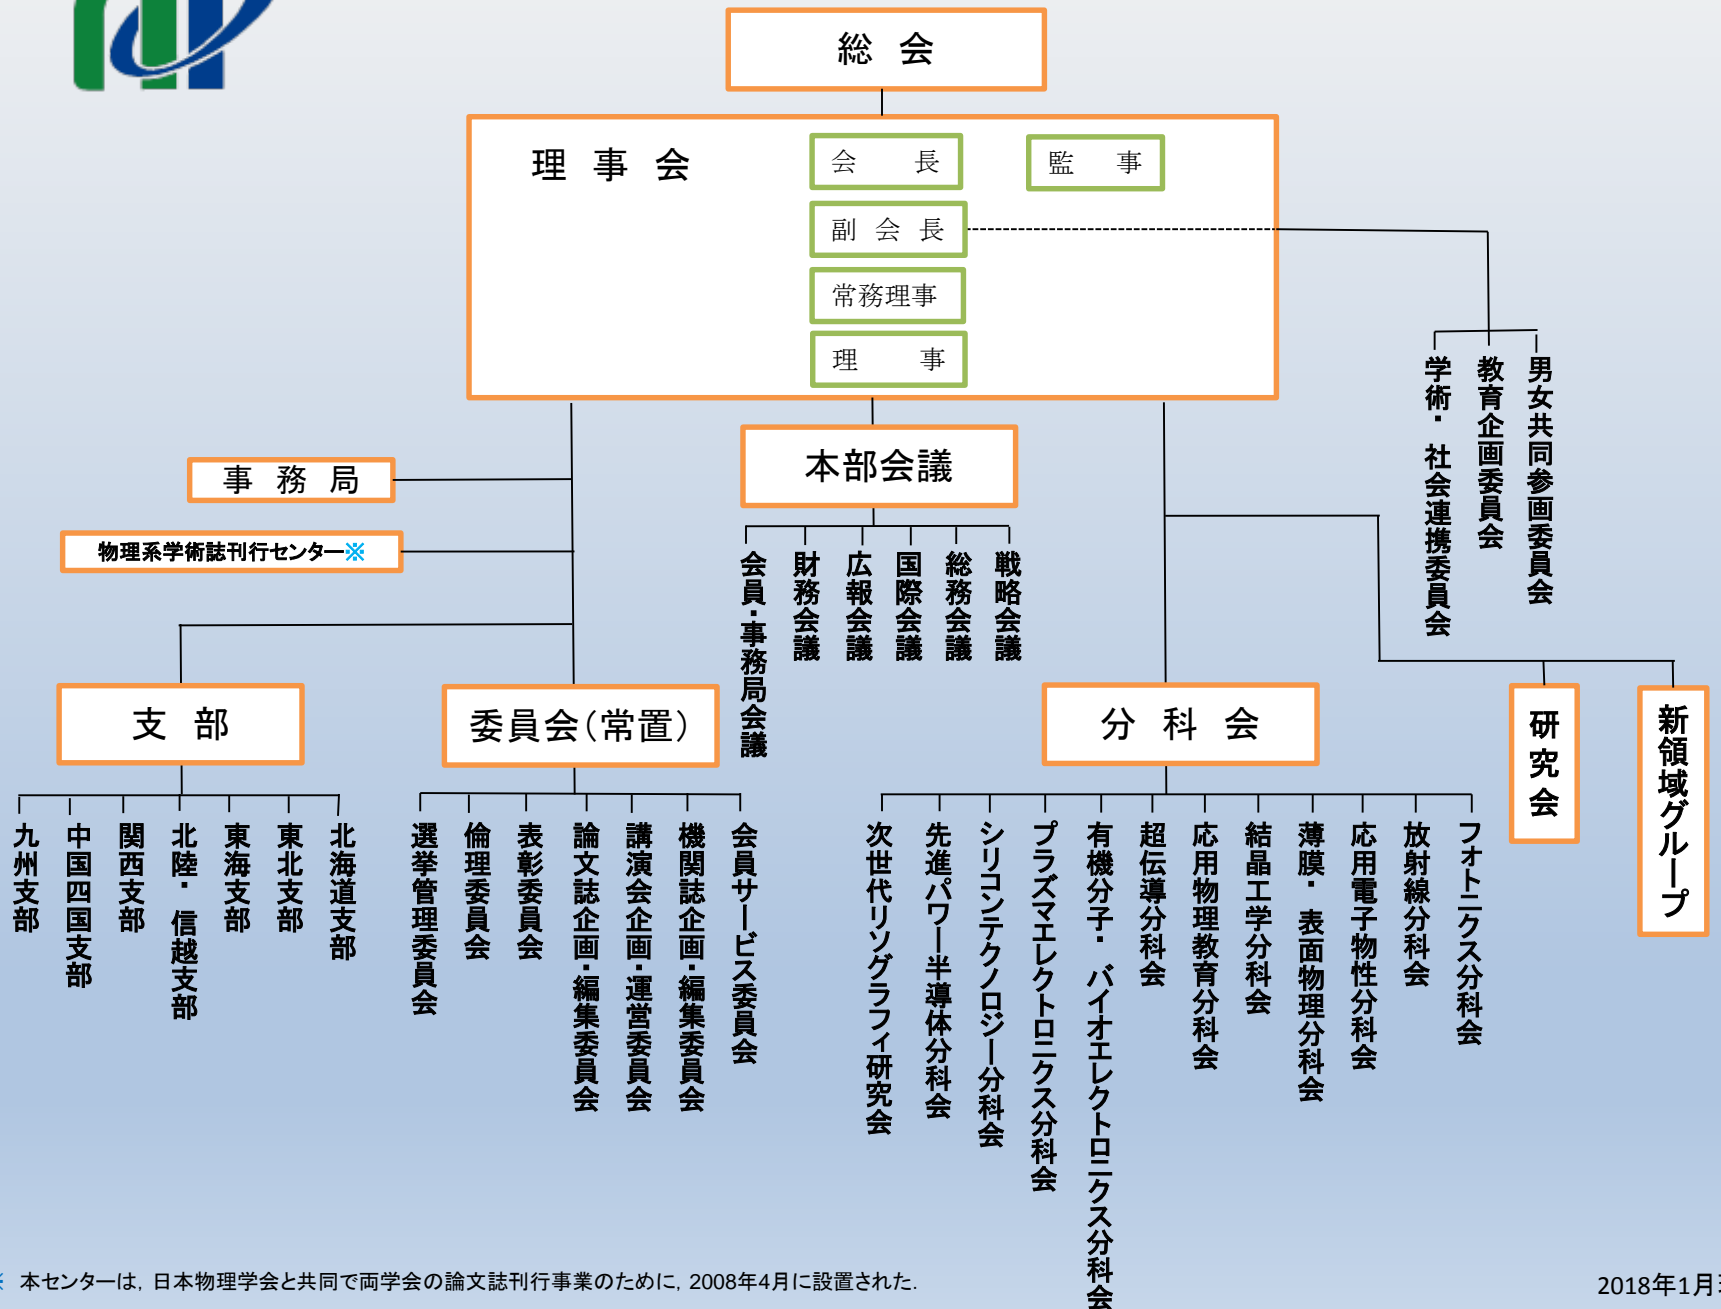

公益社団法人 応用物理学会組織図

※ 本センターは、日本物理学会と共同で両学会の論文誌刊行事業のために、2008年4月に設置された。