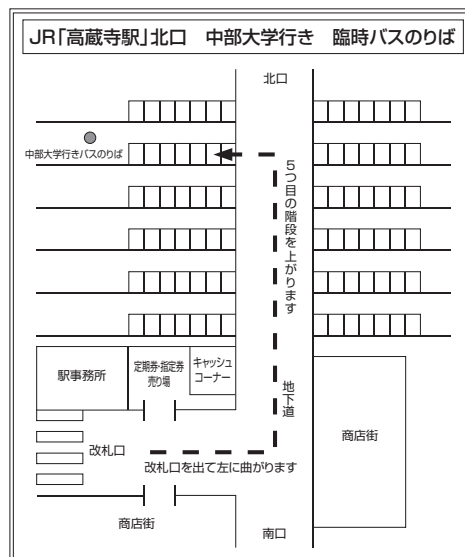

- JR「名古屋駅」→JR「高蔵寺駅」までのアクセス  
JR中央本線にて約30分 料金：400円（片道）
- 「中部国際空港」→JR「高蔵寺駅」までのアクセス  
中部国際空港2Fの「中部国際空港駅」より名鉄常滑・空港線にご乗車下さい。  
（※「金山駅」にてJR中央線にお乗換え）  
名鉄「中部国際空港駅」→「金山駅」→JR「高蔵寺駅」  
15分間隔で運行  
所用時間：約1時間30分 料金：1,190円（片道）
- 会場まではJR「高蔵寺駅」北口から名鉄バスにて約15分です。

- 学会期間中は、JR中央線「高蔵寺駅」北口↔中部大学前の直通臨時バス（名鉄バス）を多数運行いたします。
- 臨時バスは片道240円です。  
（JR「高蔵寺駅」北口～中部大学前）  
混雑緩和の為、小銭をご用意下さい。  
ご協力よろしくお願い致します。
- 期間中利用のバス回数券を発売します。
- バスは名古屋市交通局のユリカ（トランパス）が利用できます。