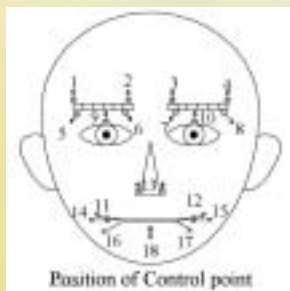

Receptionist System

レセプションニスト システム

東京理科大学の受付でこんなことをしています。

- ・各研究室の案内
- ・各部署・各課案内
- ・SAYAに関すること

バーバル（言語）・コミュニケーション

- 約300単語を理解
- 約700種類の返答

- モーションセンサ
来訪者を感じ

受付嬢 SAYA

18カ所の制御点を
皮膚の裏側から引張る

■ 表情 表情の数は無限

驚き

恐怖

嫌悪

怒り

幸福

悲しみ