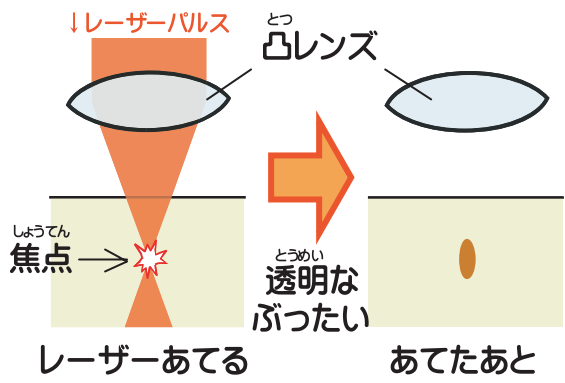

## ちょうたん 超短パルスレーザー による3次元光記録

とても短い時間 (  $\frac{1}{10,000,000,000,000}$  秒 ) だけ強い光を発射できる  
超短パルスレーザーをつかうと、  
いろいろなものに情報を記録できる。

### ちょうたん かこう 超短パルスレーザー加工のしくみ

レーザーパルスが凸レンズをとって焦点に集められると、焦点にある物体の性質が変化する。この変化をたくさん並べて情報が書き込まれる。