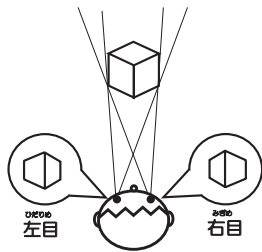

# みらい 未来のディスプレイ

エルイーティー

りったい

## LEDをつかった立体テレビ

やきゅうじょう だいがめん  
野球場にあるような大画面テレビで  
たいはくりよく たの  
大迫力のプレーを楽しめます。

りったい  
140インチの立体テレビ

### メガネなしの立体表示のしくみ

わたしたちの左目と右目ではすこし  
ちがったかたちがみえています。

エルイーティー  
LEDテレビのまえにあるすだれを  
とおしてみると、左目と右目ですこし  
ちがう絵がみえます。

ひだりめ え みぎめ え  
左目でみえる絵と右目でみえる絵  
にずれがあります。ずれが大きいほど、  
とび出してみえます。