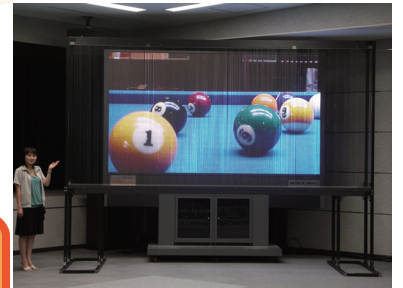

## LEDをつかった立体テレビ

やきゅうじょう だいがめん  
野球場にあるような大画面テレビで  
たいはくりよく たの  
大迫力のプレーを楽しめます。

りったい  
140インチの立体テレビ