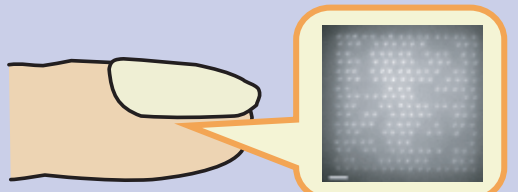

ゆびさき じょうほう 指先に情報を！

だれ かんたん りよう
・誰でも簡単に利用できる！
読み取りそうちに指をのせるだけ。
お年寄りから子供まで、誰でも簡単に利用できる。