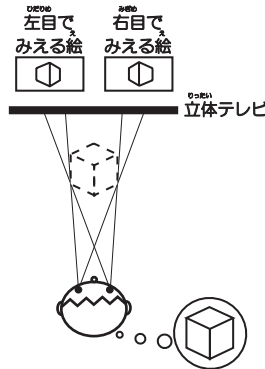

## LEDをつかった立体テレビ

やきゅうじょう だいがめん  
野球場にあるような大画面テレビで  
たいはくりよく たの  
大迫力のプレーを楽しめます。

りったい  
140インチの立体テレビ

### メガネなしの立体表示のしくみ

わたしたちの左目と右目ではすこし  
ちがったかたちがみえています。

エルイーティー  
LEDテレビのまえにあるすだれを  
とおしてみると、左目と右目ですこし  
ちがう絵がみえます。

ひだりめ え みぎめ え  
左目でみえる絵と右目でみえる絵  
にずれがあります。ずれが大きいほど、  
とび出してみえます。